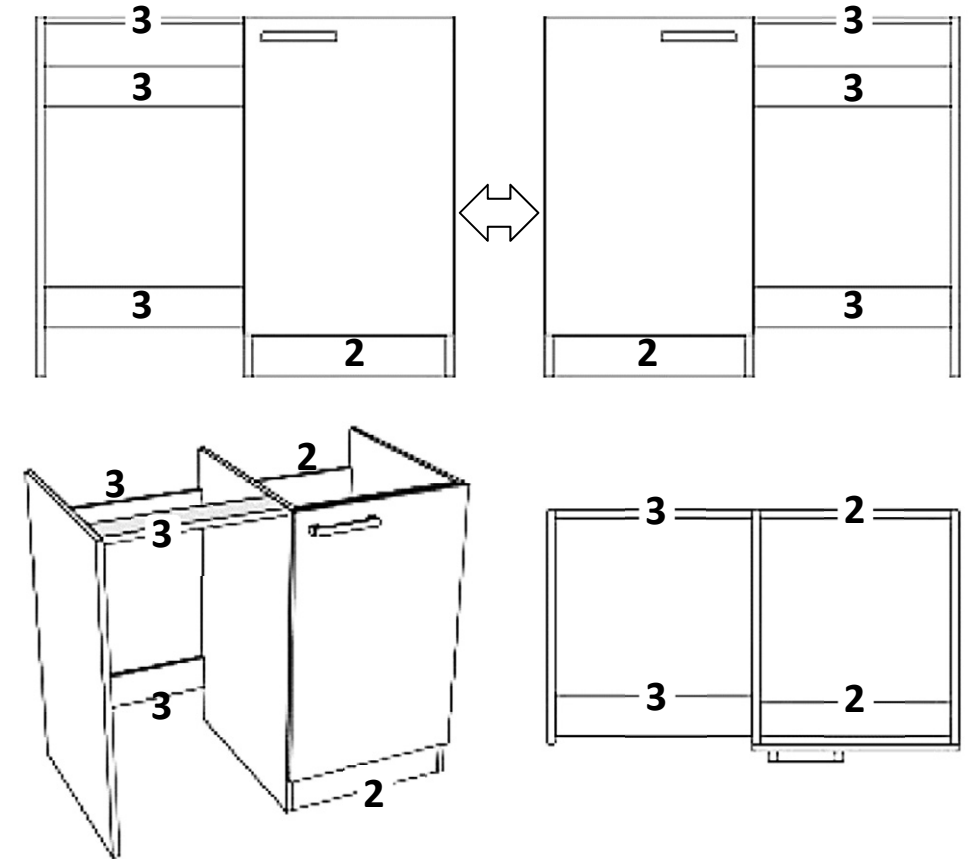

VIVAX MKD-x60X100-y (x=1,2; y= color: W-White)

Item	Qty	Dimension	Label Sticker	Description / Opis
	2x	870 x 571mm	1	Side L/R Strana Lijeva/Desna Strana Leva/Desna Лева / десна страна Stran Leva / Desna Levá / pravá strana
	1x	870 x 571mm	1A	Middle support Srednja strana Средна страна Srednja stran Střední strana
	4x	100 x 466mm	2	Support (sink) Poprečni držač (sudoper) држач (мијалник) Nosilec (umivalnik) Konzola (dřez)
	3x	100 x 480mm	3	Support (Refrigerator) Poprečni držač (frižider) држач (фрижидер) Nosilec (hladilnik) Konzola (lednička)
	1x	466 x 571mm	4	Bottom Shelf Donja polica Долна полица Spodnja polica Dolní police
	1x	466 x 471mm	4A	Shelf Polica Полица Polica Police
	1x	767 x 499mm	5	Door Vrata Врати Vrata Dveře

	Item	Qty	Item	Qty	
A		2x set	F		14x
B		1x Set	G		18x
C		2x	H		4x
D		14x	I		4x
E		32x	J		1x Set

Step 1

Step 2

Step 3

Step 4

Step 5

Step 6

Step 7