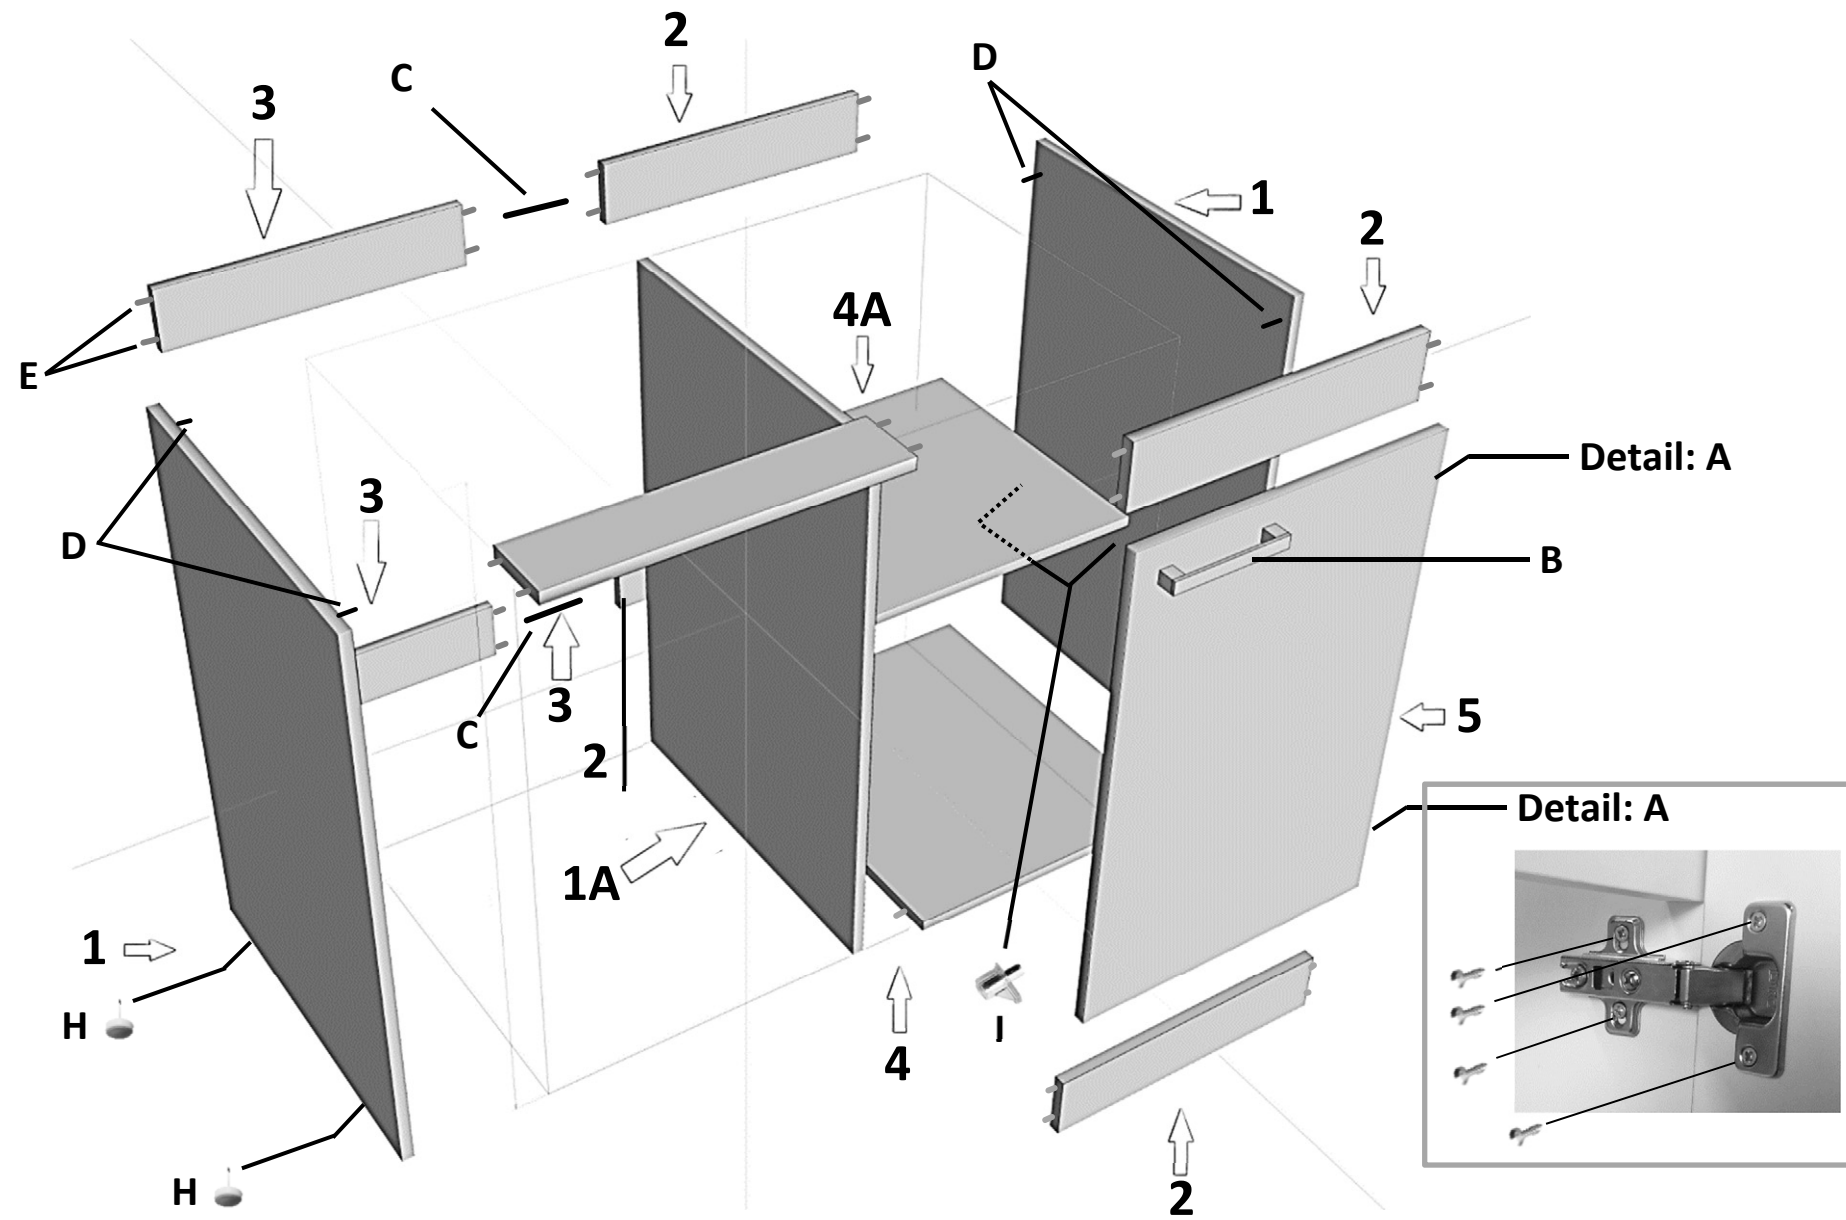

VIVAX MKD-x60X100-y (x=1,2; y= color: W-White)

Item	Qty	Dimension	Label Sticker	Description / Opis
	2x	870 x 571mm	1	Side L/R Strana Lijeva/Desna Strana Leva/Desna Лева / десна страна Stran Leva / Desna Levá / pravá strana
	1x	870 x 571mm	1A	Middle support Srednja strana Средна страна Srednja stran Střední strana
	4x	100 x 466mm	2	Support (sink) Poprečni držač (sudoper) држач (мијалник) Nosilec (umivalnik) Konzola (dřez)
	3x	100 x 480mm	3	Support (Refrigerator) Poprečni držač (frižider) држач (фрижидер) Nosilec (hladilnik) Konzola (lednička)
	1x	466 x 571mm	4	Bottom Shelf Donja polica Долна полица Spodnja polica Dolní police
	1x	466 x 471mm	4A	Shelf Polica Полица Polica Police
	1x	767 x 499mm	5	Door Vrata Врати Vrata Dveře

	Item	Qty	Item	Qty	
A		2x set	F		14x
B		1x Set	G		18x
C		2x	H		4x
D		14x	I		4x
E		32x	J		1x Set

Step 1

Step 2

Step 3

Step 4

Step 5

Step 6

Step 7