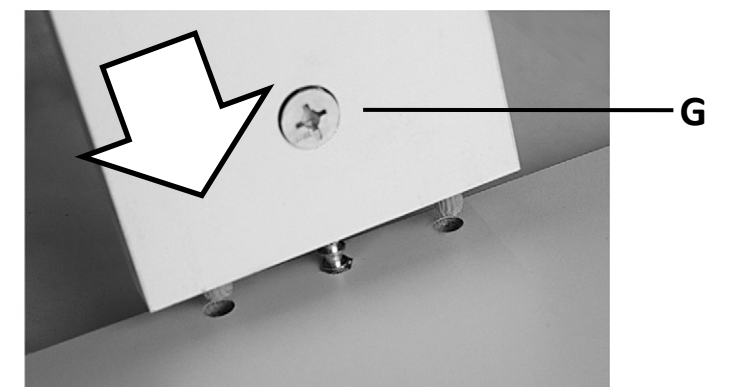

VIVAX MKD-x60X100-y (x=1,2; y= color: W-White)

Item	Qty	Dimension	Label Sticker	Description / Opis
	2x	870 x 571mm	1	Side L/R Strana Lijeva/Desna Strana Leva/Desna Лева / десна страна Stran Leva / Desna Levá / pravá strana
	1x	870 x 571mm	1A	Middle support Srednja strana Средна страна Srednja stran Střední strana
	4x	100 x 466mm	2	Support (sink) Poprečni držač (sudoper) држач (мијалник) Nosilec (umivalnik) Konzola (dřez)
	3x	100 x 480mm	3	Support (Refrigerator) Poprečni držač (frižider) држач (фрижидер) Nosilec (hladilnik) Konzola (lednička)
	1x	466 x 571mm	4	Bottom Shelf Donja polica Долна полица Spodnja polica Dolní police
	1x	466 x 471mm	4A	Shelf Polica Полица Polica Police
	1x	767 x 499mm	5	Door Vrata Врати Vrata Dveře

	Item	Qty	Item	Qty	
A		2x set	F		14x
B		1x Set	G		18x
C		2x	H		4x
D		14x	I		4x
E		32x	J		1x Set

Step 1

Step 2

Step 3

Step 4

Step 5

Step 6

Step 7